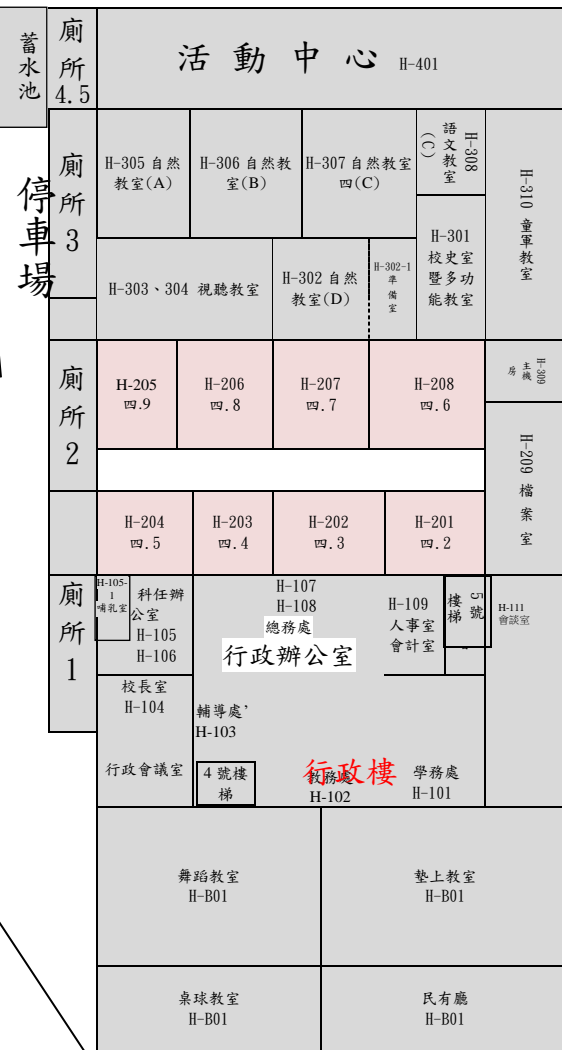

臺北市松山區民生國民小學一〇八學年度校舍配置平面圖

108學年度普通班 57班
 特教 4班
 1年級 9班 2年級 10班
 3年級 9班 4年級 9班
 5年級 10班 6年級 10班

東側門

特教樓

機車停車位
汽車停車位

停車場

校警室
配電室

如意園

典禮台

操場

民享園